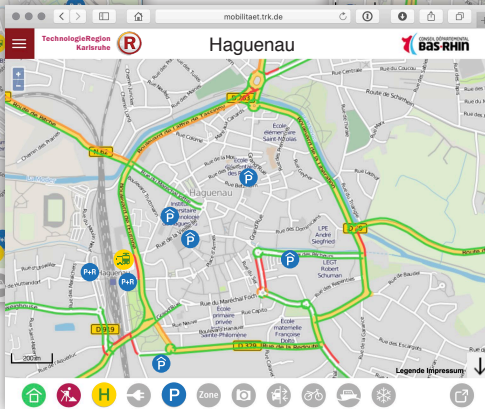

Toutes les infos utiles à la mobilité. En temps réel. Avec le portail transfrontalier de la mobilité.

Grâce au portail de la mobilité dans la TechnologieRegion Karlsruhe, vous disposez d'une parfaite vue d'ensemble de toutes les informations pertinentes sur la mobilité dans le Pays de Bade, dans le Palatinat du Sud et en Alsace du Nord.

Le portail commun de la mobilité dans l'Eurodistrict PAMINA, groupement européen de coopération territoriale, s'appuie sur une interface utilisateur claire et intuitive qui centralise toutes les solutions de mobilité en temps réel au sein de notre région.

- Flux de circulation
- Webcams routières
- 25 000 arrêts de transports en commun avec affichage actualisé des heures d'arrivée/départ et des itinéraires
- Chantiers actuels et à venir
- Parcs de stationnement avec affichage actualisé des places disponibles
- Ticket de stationnement, disque de stationnement, parking gratuit, places de stationnement pour cars
- Stations de charge électrique
- Offre de parc-relais avec affichage actualisé des heures d'arrivée/départ des véhicules de transport en commun
- Stationnement et covoiturage

mobil.trk.de

- Places de stationnement pour personnes à mobilité réduite
- Contrôles de vitesse mobiles et fixes
- Zones à vitesse limitée, zones de stationnement réservées aux résidents, zones vertes
- Carsharing et bicyclettes en libre service
- Pistes cyclables
- Navettes fluviales
- Déneigement des voies de circulation pour les auto mobiles et les bicyclettes