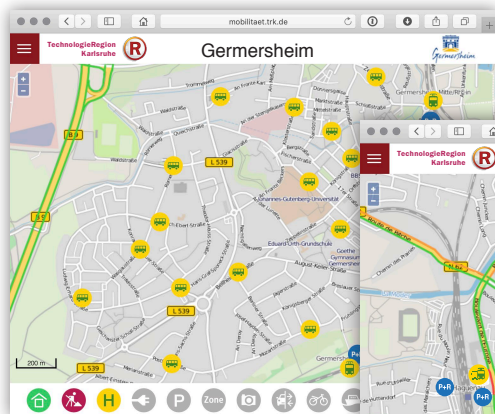

Toutes les infos utiles à la mobilité. En temps réel. Avec le portail transfrontalier de la mobilité.

Grâce au portail de la mobilité dans la TechnologieRegion Karlsruhe, vous disposez d'une parfaite vue d'ensemble de toutes les informations pertinentes sur la mobilité dans le Pays de Bade, dans le Palatinat du Sud et en Alsace du Nord.

Le portail commun de la mobilité dans l'Eurodistrict PAMINA, groupement européen de coopération territoriale, s'appuie sur une interface utilisateur claire et intuitive qui centralise toutes les solutions de mobilité en temps réel au sein de notre région.

- Flux de circulation
- Webcams routières
- 25 000 arrêts de transports en commun avec affichage actualisé des heures d'arrivée/départ et des itinéraires
- Chantiers actuels et à venir
- Parcs de stationnement avec affichage actualisé des places disponibles
- Ticket de stationnement, disque de stationnement, parking gratuit, places de stationnement pour cars
- Stations de charge électrique
- Offre de parc-relais avec affichage actualisé des heures d'arrivée/départ des véhicules de transport en commun
- Stationnement et covoiturage

mobil.trk.de

- Places de stationnement pour personnes à mobilité réduite
- Contrôles de vitesse mobiles et fixes
- Zones à vitesse limitée, zones de stationnement réservées aux résidents, zones vertes
- Carsharing et bicyclettes en libre service
- Pistes cyclables
- Navettes fluviales
- Déneigement des voies de circulation pour les auto mobiles et les bicyclettes