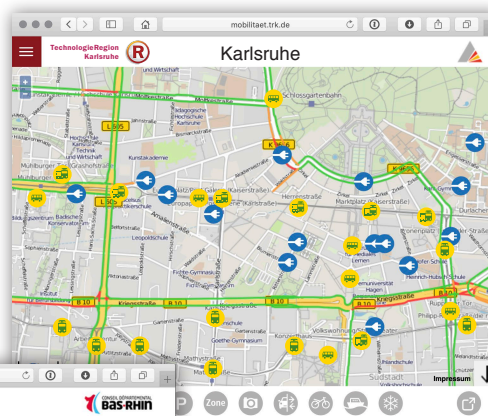

Toutes les infos utiles à la mobilité. En temps réel. Avec le portail transfrontalier de la mobilité.

Grâce au portail de la mobilité dans la TechnologieRegion Karlsruhe, vous disposez d'une parfaite vue d'ensemble de toutes les informations pertinentes sur la mobilité dans le Pays de Bade, dans le Palatinat du Sud et en Alsace du Nord.

Le portail commun de la mobilité dans l'Eurodistrict PAMINA, groupement européen de coopération territoriale, s'appuie sur une interface utilisateur claire et intuitive qui centralise toutes les solutions de mobilité en temps réel au sein de notre région.

- Flux de circulation
- Webcams routières
- 25 000 arrêts de transports en commun avec affichage actualisé des heures d'arrivée/départ et des itinéraires
- Chantiers actuels et à venir
- Parcs de stationnement avec affichage actualisé des places disponibles
- Ticket de stationnement, disque de stationnement, parking gratuit, places de stationnement pour cars
- Stations de charge électrique
- Offre de parc-relais avec affichage actualisé des heures d'arrivée/départ des véhicules de transport en commun
- Stationnement et covoiturage

mobil.trk.de

- Places de stationnement pour personnes à mobilité réduite
- Contrôles de vitesse mobiles et fixes
- Zones à vitesse limitée, zones de stationnement réservées aux résidents, zones vertes
- Carsharing et bicyclettes en libre service
- Pistes cyclables
- Navettes fluviales
- Déneigement des voies de circulation pour les auto mobiles et les bicyclettes